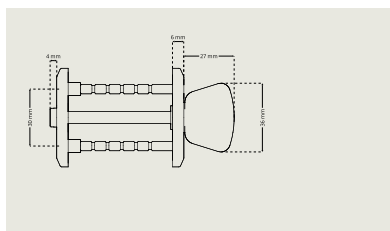

Täckskyltbehör DA 7100

Behörssatser

DAK 7200/D7320

Cylinderringshöjd 8-19 mm i samma ring

DAK 7330/D7320

Cylinderringshöjd 8-19 mm i samma ring

DAK 7101/D7320

Cylinderringshöjd 8-19 mm i samma ring

DAK 7340/D7320

Cylinderringshöjd 8-19 mm i samma ring

DAK D7330/7102

Cylinderringshöjd 8-19 mm i samma ring

Toalettbehör

Toalettbehören i dormakaba Serie7® följer seriens moderna designspråk. I sortimentet finns toalettbehör med greppvänliga vred, samt särskilt designade vred för enkel frångänglighet.

– Uppfyller EUs nickeldirektiv

Toalettbehör För låshus i 50 eller 70 mm dörsutförande inomhus

Toalettbehör DI 7261-1/-2

Finns i två längder – DI 7261-1 för dörrtjocklek 35-55 mm, DI 7261-2 för dörrtjocklek 55-75 mm