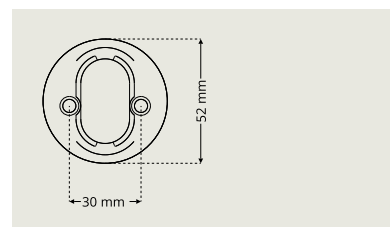

Cylinderring DR 7340

Cylinderring DR 7340 finns i höjder 6-21 mm.
Ej Dynamic.

Cylinderringar För ovala cylindrar Dynamic

Cylinderring Dynamic DR D7320

Cylinderring Dynamic DR D7320: cylinderhöjd 8-19 mm i samma ring.

Cylinderring Dynamic DR D7330

Cylinderring Dynamic DR D7330: cylinderhöjd 8-19 mm i samma ring

Cylinderring Dynamic DR D7340

Cylinderring Dynamic DR D7340: cylinderhöjd 8-19 mm i samma ring

Cylinderringar För runda cylindrar