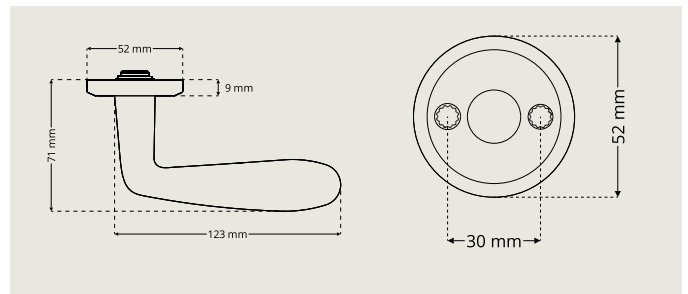

- Genomgående skruvfastsättning M5
- För dörrtjocklekar mellan 35 och 95 mm

Dörrtrycke DH 7010

Dörrtrycke DH 7011

Dörrtrycke DH 7013

Dörrtrycke DH 7014

Dörrtrycke DH 7015

Dörrtrycke DH 7016

Dörrtrycke DH 7017