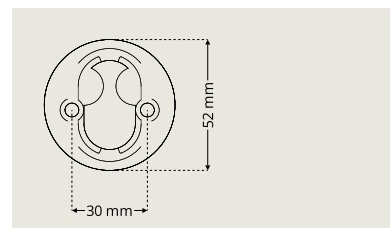

Cylinderring DR 7340

Cylinderring DR 7340 finns i höjder 6-21 mm.
Ej Dynamic.

Cylinderringar För ovala cylindrar Dynamic

Cylinderring Dynamic DR D7320

Cylinderring Dynamic DR D7320: cylinderhöjd 8-19 mm i samma ring.

Cylinderring Dynamic DR D7330

Cylinderring Dynamic DR D7330: cylinderhöjd 8-19 mm i samma ring

Cylinderring Dynamic DR D7340

Cylinderring Dynamic DR D7340: cylinderhöjd 8-19 mm i samma ring

Cylinderringar För runda cylindrar