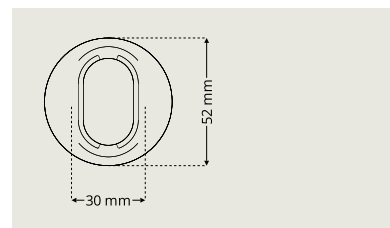

- Bedömt hos Byggsvarubedömningen
- Uppfyller EUs nickeldirektiv

Cylinderringar För ovala cylindrar

Cylinderring DR 7320

Cylinderring DR 7320 finns i höjder 6-21 mm.
Ej Dynamic.

Cylinderring DR 7330

Cylinderring DR 7330 finns i höjder 6-21 mm.
Ej Dynamic.

Cylinderring DR 7340

Cylinderring DR 7340 finns i höjder 6-21 mm.
Ej Dynamic.

Cylinderringar För ovala cylindrar Dynamic

Cylinderring Dynamic DR D7320

Cylinderring Dynamic DR D7320: cylinderhöjd 8-19 mm i samma ring.