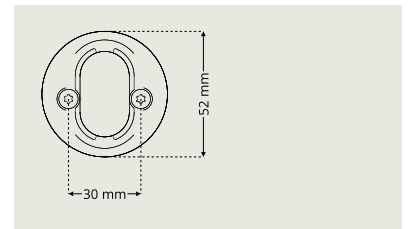

Täckskyltbehör DA 7100

Behörssatser

DAK 7200/D7320

Cylinderringshöjd 8-19 mm i samma ring

DAK 7330/D7320

Cylinderringshöjd 8-19 mm i samma ring

DAK 7101/D7320

Cylinderringshöjd 8-19 mm i samma ring

DAK 7340/D7320

Cylinderringshöjd 8-19 mm i samma ring

DAK D7330/7102

Cylinderringshöjd 8-19 mm i samma ring

Toalettbehör

Toalettbehören i dormakaba Serie7® följer seriens moderna designspråk. I sortimentet finns toalettbehör med greppvänliga vred, samt särskilt designade vred för enkel frångänglighet.