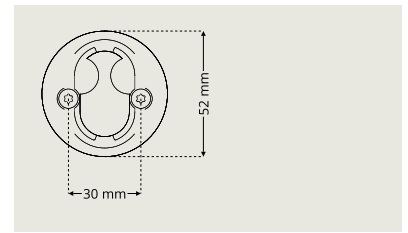

Täckskyltbehör DA 7100

Behörssatser

DAK 7200/D7320

Cylinderringshöjd 8-19 mm i samma ring

DAK 7330/D7320

Cylinderringshöjd 8-19 mm i samma ring

DAK 7101/D7320

Cylinderringshöjd 8-19 mm i samma ring