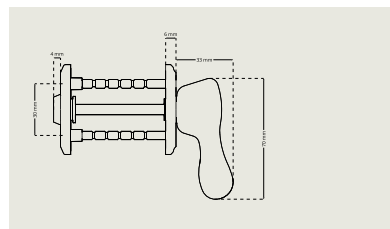

DAK 7340/D7320

Cylinderringshöjd 8-19 mm i samma ring

DAK D7330/7102

Cylinderringshöjd 8-19 mm i samma ring

Toalettbehör

Toalettbehören i dormakaba Serie7® följer seriens moderna designspråk. I sortimentet finns toalettbehör med greppvänliga vred, samt särskilt designade vred för enkel frångänglighet.

Toalettbehör DI 7269-1/-2

Finns i två längder – DI 7269-1 för dörrtjocklek 35-55 mm, DI 7269-2 för dörrtjocklek 55-75 mm

Toalettbehör DI 7281-1/2

Finns i två längder – DI 7281-1 för dörrtjocklek 35-55 mm, DI 7281-2 för dörrtjocklek 55-75 mm

Toalettbehör DI 7289-1/2

Finns i två längder – DI 7289-1 för dörrtjocklek 35-55 mm, DI 7289-2 för dörrtjocklek 55-75 mm

Nyckel DI 7281/DI7289

Toalettbehör För innerdörrslås

Toalettbehör DI 7271

Toalettbehör DI 7271 – för innerdörrslås typ DL 112, dörrtjocklek 35-55 mm