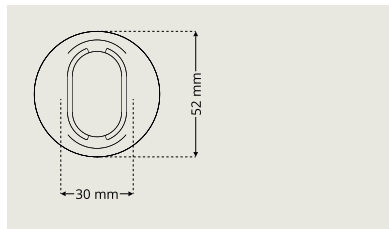

Täckskyltbehör DA 7100

Behörssatser

DAK 7200/D7320

Cylinderringshöjd 8-19 mm i samma ring

DAK 7330/D7320

Cylinderringshöjd 8-19 mm i samma ring

DAK 7101/D7320

Cylinderringshöjd 8-19 mm i samma ring

DAK 7340/D7320

Cylinderringshöjd 8-19 mm i samma ring

DAK D7330/7102

Cylinderringshöjd 8-19 mm i samma ring

Toalettbehör

Toalettbehören i dormakaba Serie7® följer seriens moderna designspråk. I sortimentet finns toalettbehör med greppvänliga vred, samt särskilt designade vred för enkel frångänglighet.