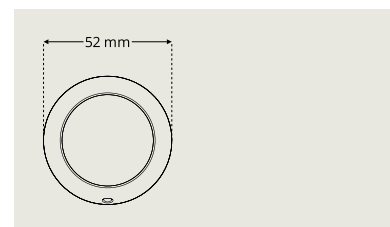

Cylinderring DR 7340

Cylinderring DR 7340 finns i höjder 6-21 mm.
Ej Dynamic.

Cylinderringar För ovala cylindrar Dynamic

Cylinderring Dynamic DR D7320

Cylinderring Dynamic DR D7320: cylinderhöjd 8-19 mm i samma ring.

Cylinderring Dynamic DR D7330

Cylinderring Dynamic DR D7330: cylinderhöjd 8-19 mm i samma ring

Cylinderring Dynamic DR D7340

Cylinderring Dynamic DR D7340: cylinderhöjd 8-19 mm i samma ring

Cylinderringar För runda cylindrar

Cylinderring DR R7352

Cylinderring DR R7352 finns i höjderna 8-21 mm

Cylinderring DR R7354

Cylinderring med gängor: Cylinderring DR R7354 finns i höjderna 8-21 mm

Distansringar För att bygga ut cylinderringar