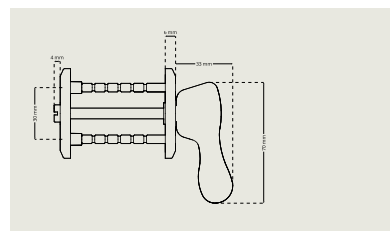

DAK 7340/D7320

Cylinderringshöjd 8-19 mm i samma ring

DAK D7330/7102

Cylinderringshöjd 8-19 mm i samma ring

Toalettbehör

Toalettbehören i dormakaba Serie7® följer seriens moderna designspråk. I sortimentet finns toalettbehör med greppvänliga vred, samt särskilt designade vred för enkel frångänglighet.

– Uppfyller EUs nickeldirektiv

Toalettbehör För låshus i 50 eller 70 mm dörsutförande inomhus

Toalettbehör DI 7261-1/-2

Finns i två längder – DI 7261-1 för dörrtjocklek 35-55 mm, DI 7261-2 för dörrtjocklek 55-75 mm

Toalettbehör DI 7269-1/-2

Finns i två längder – DI 7269-1 för dörrtjocklek 35-55 mm, DI 7269-2 för dörrtjocklek 55-75 mm

Toalettbehör DI 7281-1/2

Finns i två längder – DI 7281-1 för dörrtjocklek 35-55 mm, DI 7281-2 för dörrtjocklek 55-75 mm