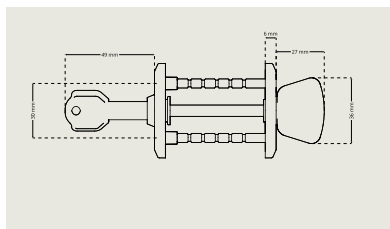

DAK 7340/D7320

Cylinderringshöjd 8-19 mm i samma ring

DAK D7330/7102

Cylinderringshöjd 8-19 mm i samma ring

Toalettbehör

Toalettbehören i dormakaba Serie7® följer seriens moderna designspråk. I sortimentet finns toalettbehör med greppvänliga vred, samt särskilt designade vred för enkel frångänglighet.

– Uppfyller EUs nickeldirektiv

Toalettbehör För låshus i 50 eller 70 mm dörsutförande inomhus

Toalettbehör DI 7261-1/-2

Finns i två längder – DI 7261-1 för dörrtjocklek 35-55 mm, DI 7261-2 för dörrtjocklek 55-75 mm

Toalettbehör DI 7269-1/-2

Finns i två längder – DI 7269-1 för dörrtjocklek 35-55 mm, DI 7269-2 för dörrtjocklek 55-75 mm

Toalettbehör DI 7281-1/2

Finns i två längder – DI 7281-1 för dörrtjocklek 35-55 mm, DI 7281-2 för dörrtjocklek 55-75 mm