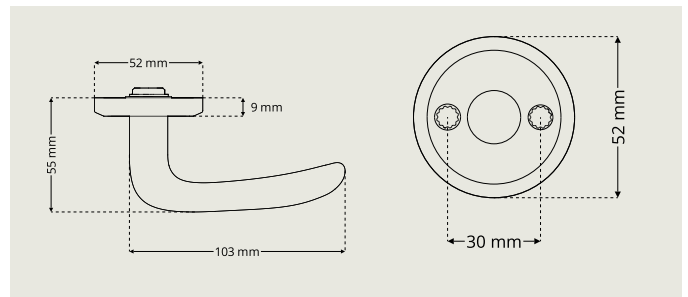

Dörrtrycke DH 7027