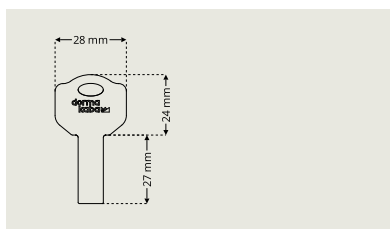

Toalettbehör DI 7269-1/-2

Finns i två längder – DI 7269-1 för dörrtjocklek 35-55 mm, DI 7269-2 för dörrtjocklek 55-75 mm

Toalettbehör DI 7281-1/2

Finns i två längder – DI 7281-1 för dörrtjocklek 35-55 mm, DI 7281-2 för dörrtjocklek 55-75 mm

Toalettbehör DI 7289-1/2

Finns i två längder – DI 7289-1 för dörrtjocklek 35-55 mm, DI 7289-2 för dörrtjocklek 55-75 mm

Nyckel DI 7281/DI7289

Toalettbehör För innerdörrslås

Toalettbehör DI 7271

Toalettbehör DI 7271 – för innerdörrslås typ DL 112, dörrtjocklek 35-55 mm