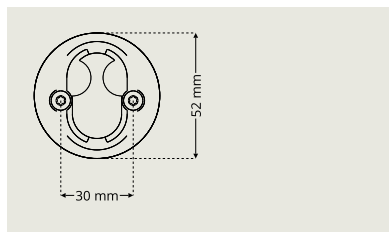

Täckskyltbehör DA 7100

Behörssatser

DAK 7200/D7320

Cylinderringshöjd 8-19 mm i samma ring

DAK 7330/D7320

Cylinderringshöjd 8-19 mm i samma ring

DAK 7101/D7320

Cylinderringshöjd 8-19 mm i samma ring

DAK 7340/D7320

Cylinderringshöjd 8-19 mm i samma ring

DAK D7330/7102

Cylinderringshöjd 8-19 mm i samma ring

Toalettbehör

Toalettbehören i dormakaba Serie7® följer seriens moderna designspråk. I sortimentet finns toalettbehör med greppvänliga vred, samt särskilt designade vred för enkel frångänglighet.