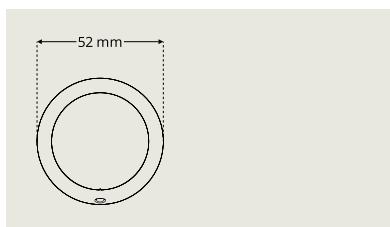

Cylinderringar För runda cylindrar

Cylinderring DR R7352

Cylinderring DR R7352 finns i höjderna 8-21 mm

Cylinderring DR R7354